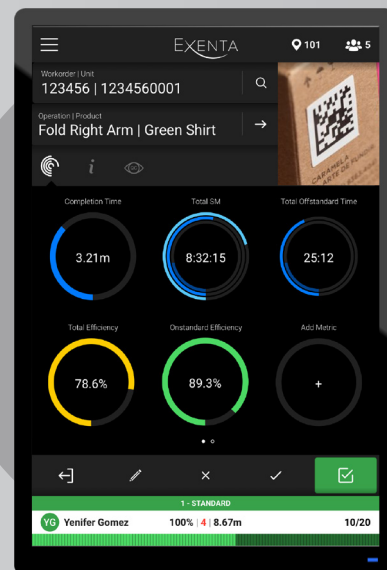

EXENTA™
WITHOUT LIMITS

Shopfloor™

Seguimientos más inteligentes,
seguimientos más fáciles

El entorno empresarial internacional de la actualidad, sensible a los precios y comprimido en el tiempo, es más competitivo que nunca. Los fabricantes de marcas y por contrato que producen de todo, desde prendas de moda hasta productos de costura industriales, se enfrentan a presiones constantes para reducir los costos, mejorar la calidad y acelerar las entregas. Con poco margen para errores y demoras, deben controlar constantemente el estado de cada pedido, la productividad individual y del equipo y todos los eventos de tiempo

extra para poder marcar la diferencia entre la entrega puntual y los contracargos; las ganancias y las pérdidas.

Al eliminar los requisitos tradicionales de infraestructura y al adoptar tecnologías relacionadas con el Internet de las cosas (IoT) para la fábrica, Exenta Shopfloor propone que la administración de la fábrica en tiempo real esté ahora al alcance de una mayor variedad de fabricantes.

Esta solución de fabricación en tiempo real aprovecha una aplicación de Android™ innovadora, un tablero de administración y tabletas disponibles para la venta con red wifi para recolectar datos de producción y brindar control y visibilidad de la producción de último minuto a los trabajadores, supervisores y administradores. Exenta Shopfloor rompe los esquemas con la eliminación de los requisitos tradicionales del hardware patentado, la infraestructura de red cableada y las herramientas de software complejas.

El camino más simple desde el concepto hasta el consumidor

Recopilación de datos en tiempo real

- Dispositivos Android estándares
- Red inalámbrica
- Tablero de administración basado en la Web

Tiempo, asistencia y nómina