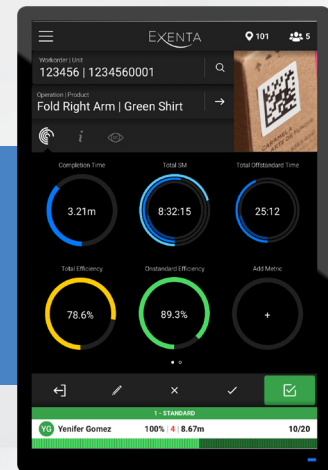

Beneficios principales

- ✓ *Aumento de la productividad y la eficiencia*
- ✓ *Reducción del tiempo de producción*
- ✓ *Mejor visibilidad y control*
- ✓ *Administración de los costos y la calidad*
- ✓ *Reducción del ausentismo*
- ✓ *Reducción al mínimo del tiempo extra*

Exenta Shopfloor simplifica la implementación, el uso y el mantenimiento del control en planta y, a la vez, ofrece todos los beneficios comprobados de este tipo de control con el fin de obtener un retorno de la inversión récord.

Esta solución de fabricación en tiempo real aprovecha una aplicación de Android™ innovadora, un tablero de administración y tabletas disponibles para la venta con red wifi para recolectar datos de producción y brindar control y visibilidad de la producción de último minuto a los trabajadores, supervisores y administradores. Exenta Shopfloor rompe los esquemas con la eliminación de los requisitos tradicionales del hardware patentado, la infraestructura de red cableada y las herramientas de software complejas.

El camino más simple desde el concepto hasta el consumidor

Recopilación de datos en tiempo real

- Dispositivos Android estándares
- Red inalámbrica
- Tablero de administración basado en la Web

Tiempo, asistencia y nómina

- Cálculo de la nómina bruta
- Exportación a un sistema de nómina externo
- Compatibilidad con incentivos individuales y del equipo

Visibilidad y control de la fábrica

- Seguimiento de hitos en los pedidos
- Herramientas de ajuste de líneas
- Notificaciones predictivas avanzadas

Comentarios sobre el rendimiento de los trabajadores

- Productividad individual y del equipo
- Eficiencia y ritmo individual
- Instrucciones de trabajo (visuales y escritas)

Contabilidad del tiempo extra

- Alertas y autorizaciones para todo el tiempo extra
- Administración de pagos y códigos de tiempo extra
- Control de avance de capacitación

Control de calidad

- Identificación y administración de los problemas de calidad
- Control visual mediante imágenes
- Informes sobre el rendimiento de calidad

EXENTA™
WITHOUT LIMITS

8 West 38th Street
Nueva York, NY 10018
212.279.5800
info@exentago.com